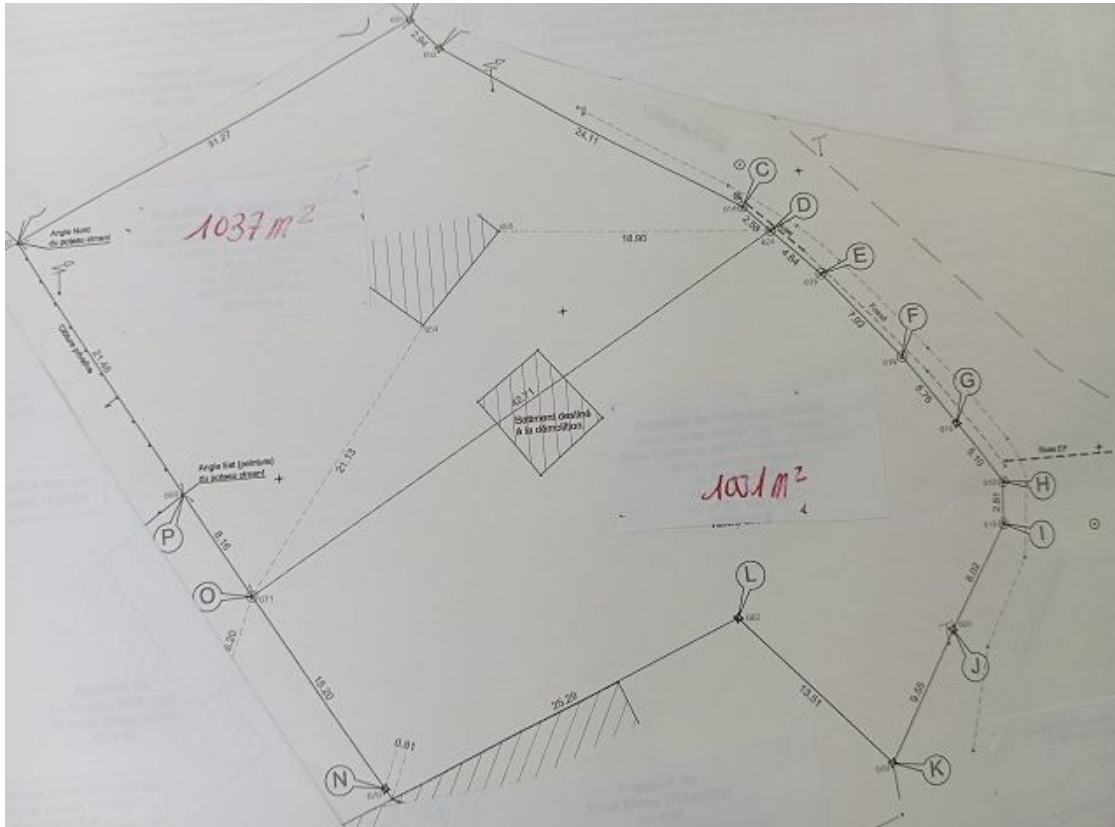

# TERRAIN À BÂTIR MAEN ROCH (35460) - SAINT BRICE EN COGLÈS

Numéro mandat **2128**

**104 000 €** Honoraires inclus

104 000 € Hors honoraires / Honoraires de 0% à la charge de l'acquéreur

## Description :

Proche centre bourg et zone commerciale, terrain à bâtir d'une superficie totale de 1037m<sup>2</sup> entièrement constructible. Sur ce terrain se trouve une maison en pierre sous ardoise à rénover avec extension possible ou à démolir.

Il est possible d'acquérir le terrain voisin entièrement constructible également d'une surface de 1001m<sup>2</sup>.

## Informations principales :

- Numéro mandat
- Surface habitable 0
- Nombre de pièces 0
- Surface du terrain 1037
- Année de construction 0
- Nombre de chambres 0