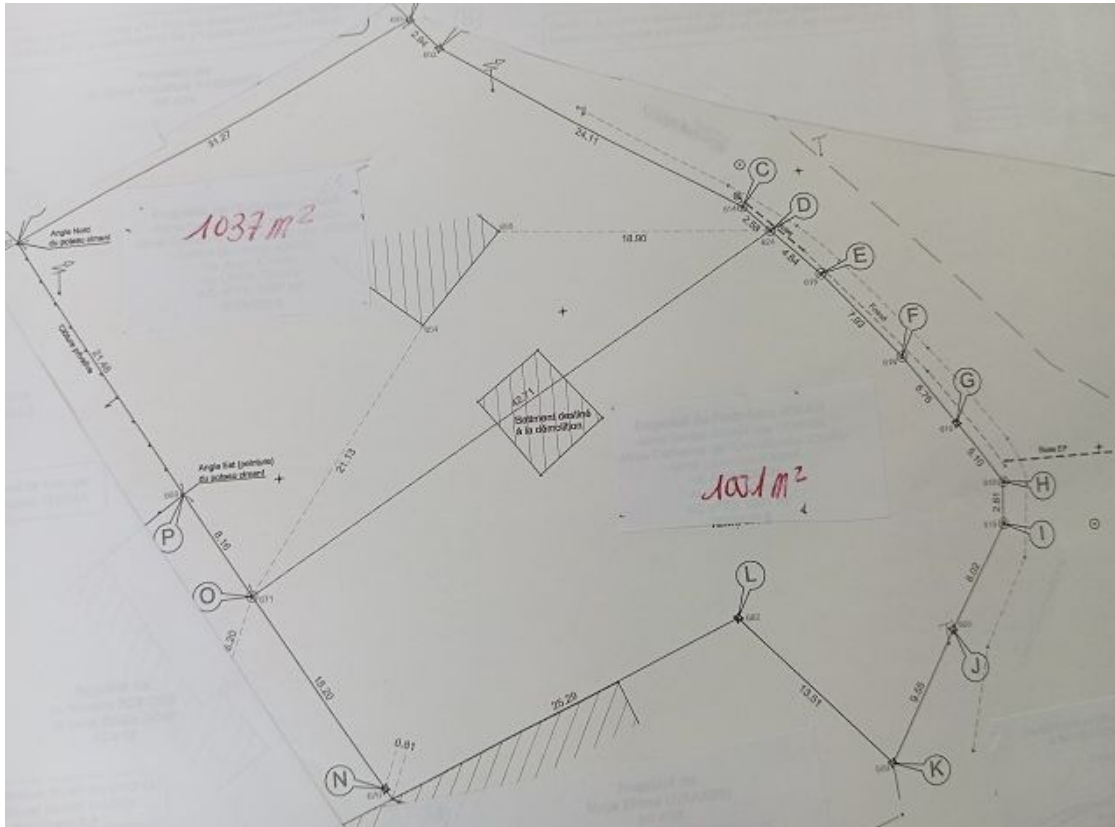

TERRAIN À BÂTIR MAEN ROCH (35460) - SAINT BRICE EN COGLÈS

Numéro mandat **2127**

164 000 € Honoraires inclus

159 900 € Hors honoraires / Honoraires de 2.50% à la charge de l'acquéreur

Description :

Entre le centre bourg et la zone commerciale, un terrain entièrement constructible d'une superficie de 2038m² sur lequel est édifiée une maison en pierre sous ardoise comprenant séjour-salon avec cheminée, deux chambres, salle de bains, WC, cuisine. Grenier aménageable sur le tout auquel on accède par un escalier extérieur. Ancien four en mauvais état.

Informations principales :

- Numéro mandat
- Surface habitable 0
- Nombre de pièces 0
- Surface du terrain 2038
- Année de construction 0
- Nombre de chambres 0